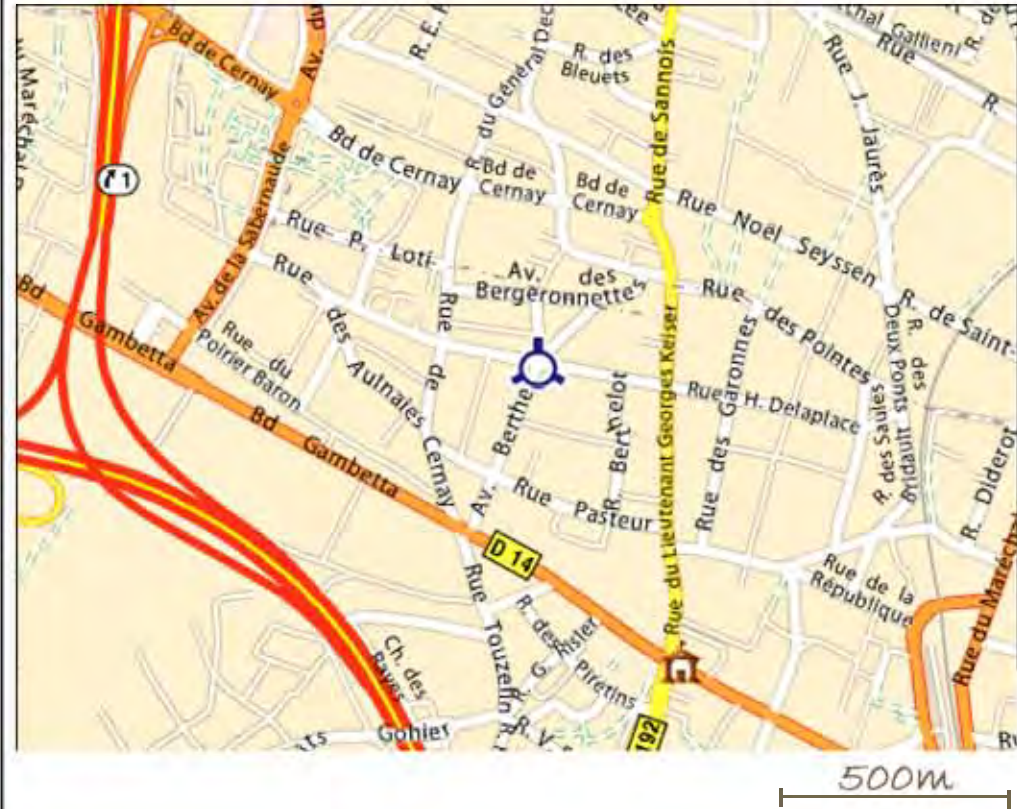

PCMI 1  
Plan de Situation  
1-1000<sup>e</sup>

Projet Avant

Références de la parcelle 000 AE 147

|                                     |                                  |
|-------------------------------------|----------------------------------|
| Référence cadastrale de la parcelle | 000 AE 147                       |
| Contenance cadastrale               | 599 mètres carrés                |
| Adresse                             | 27 RUE MAGENDIE<br>95110 SANNOIS |