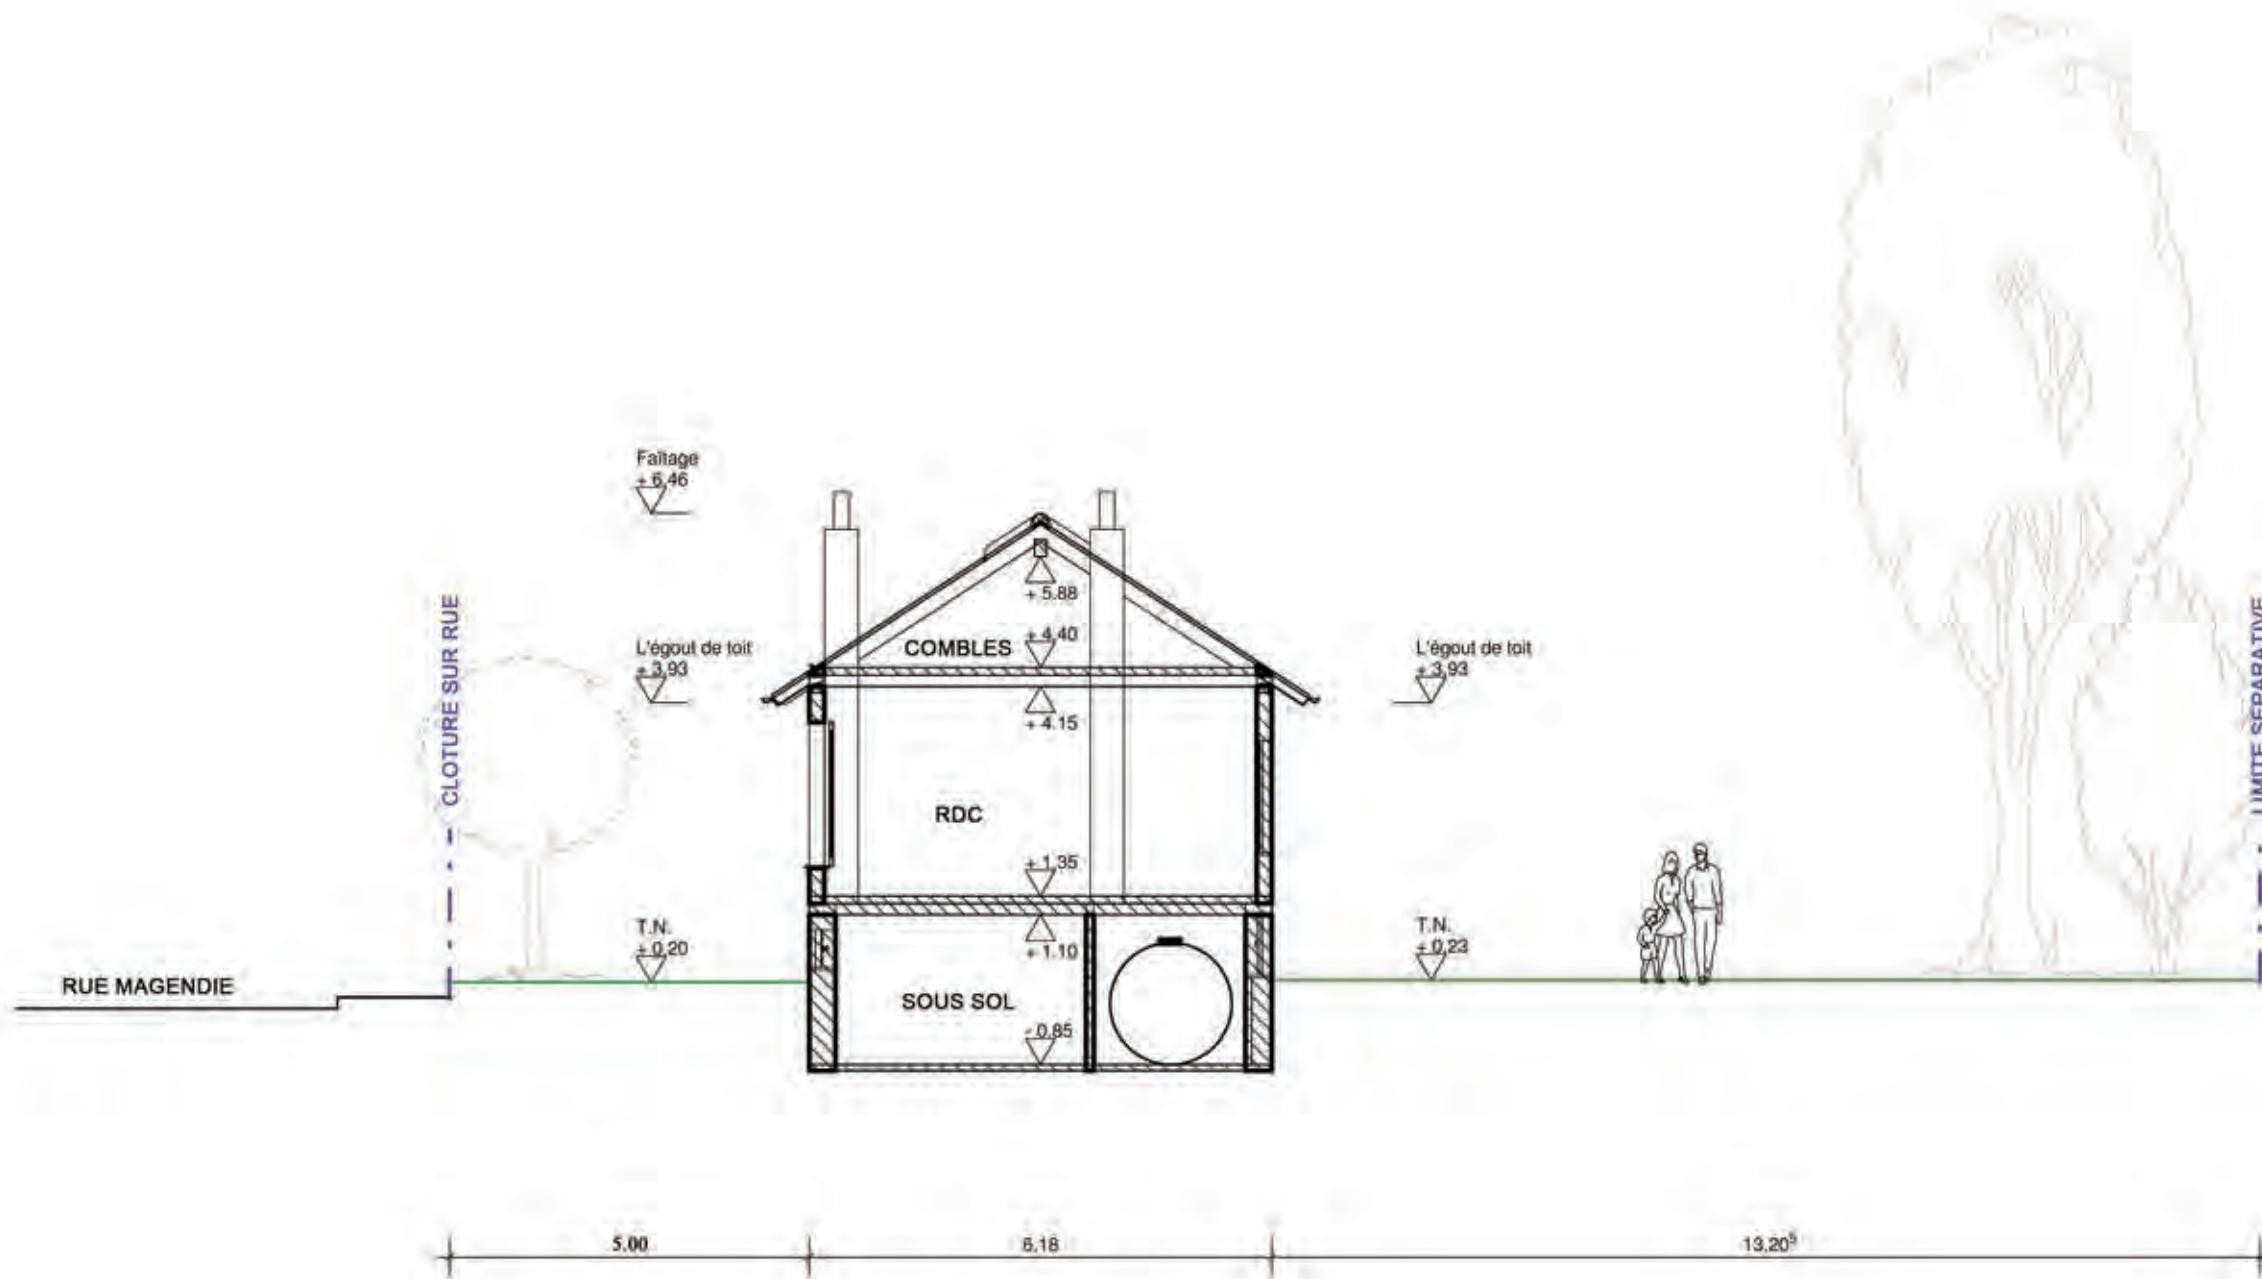

Document ne pouvant servir à l'exécution des travaux

Lost en France SARL

10 Chemin vert des gratte-boeufs
95130 Franconville
Tel: 01.34.13.34.58 ou 06.26.40.81.83
Email: contact@lostenfrance.fr
Web: www.lostenfrance.fr