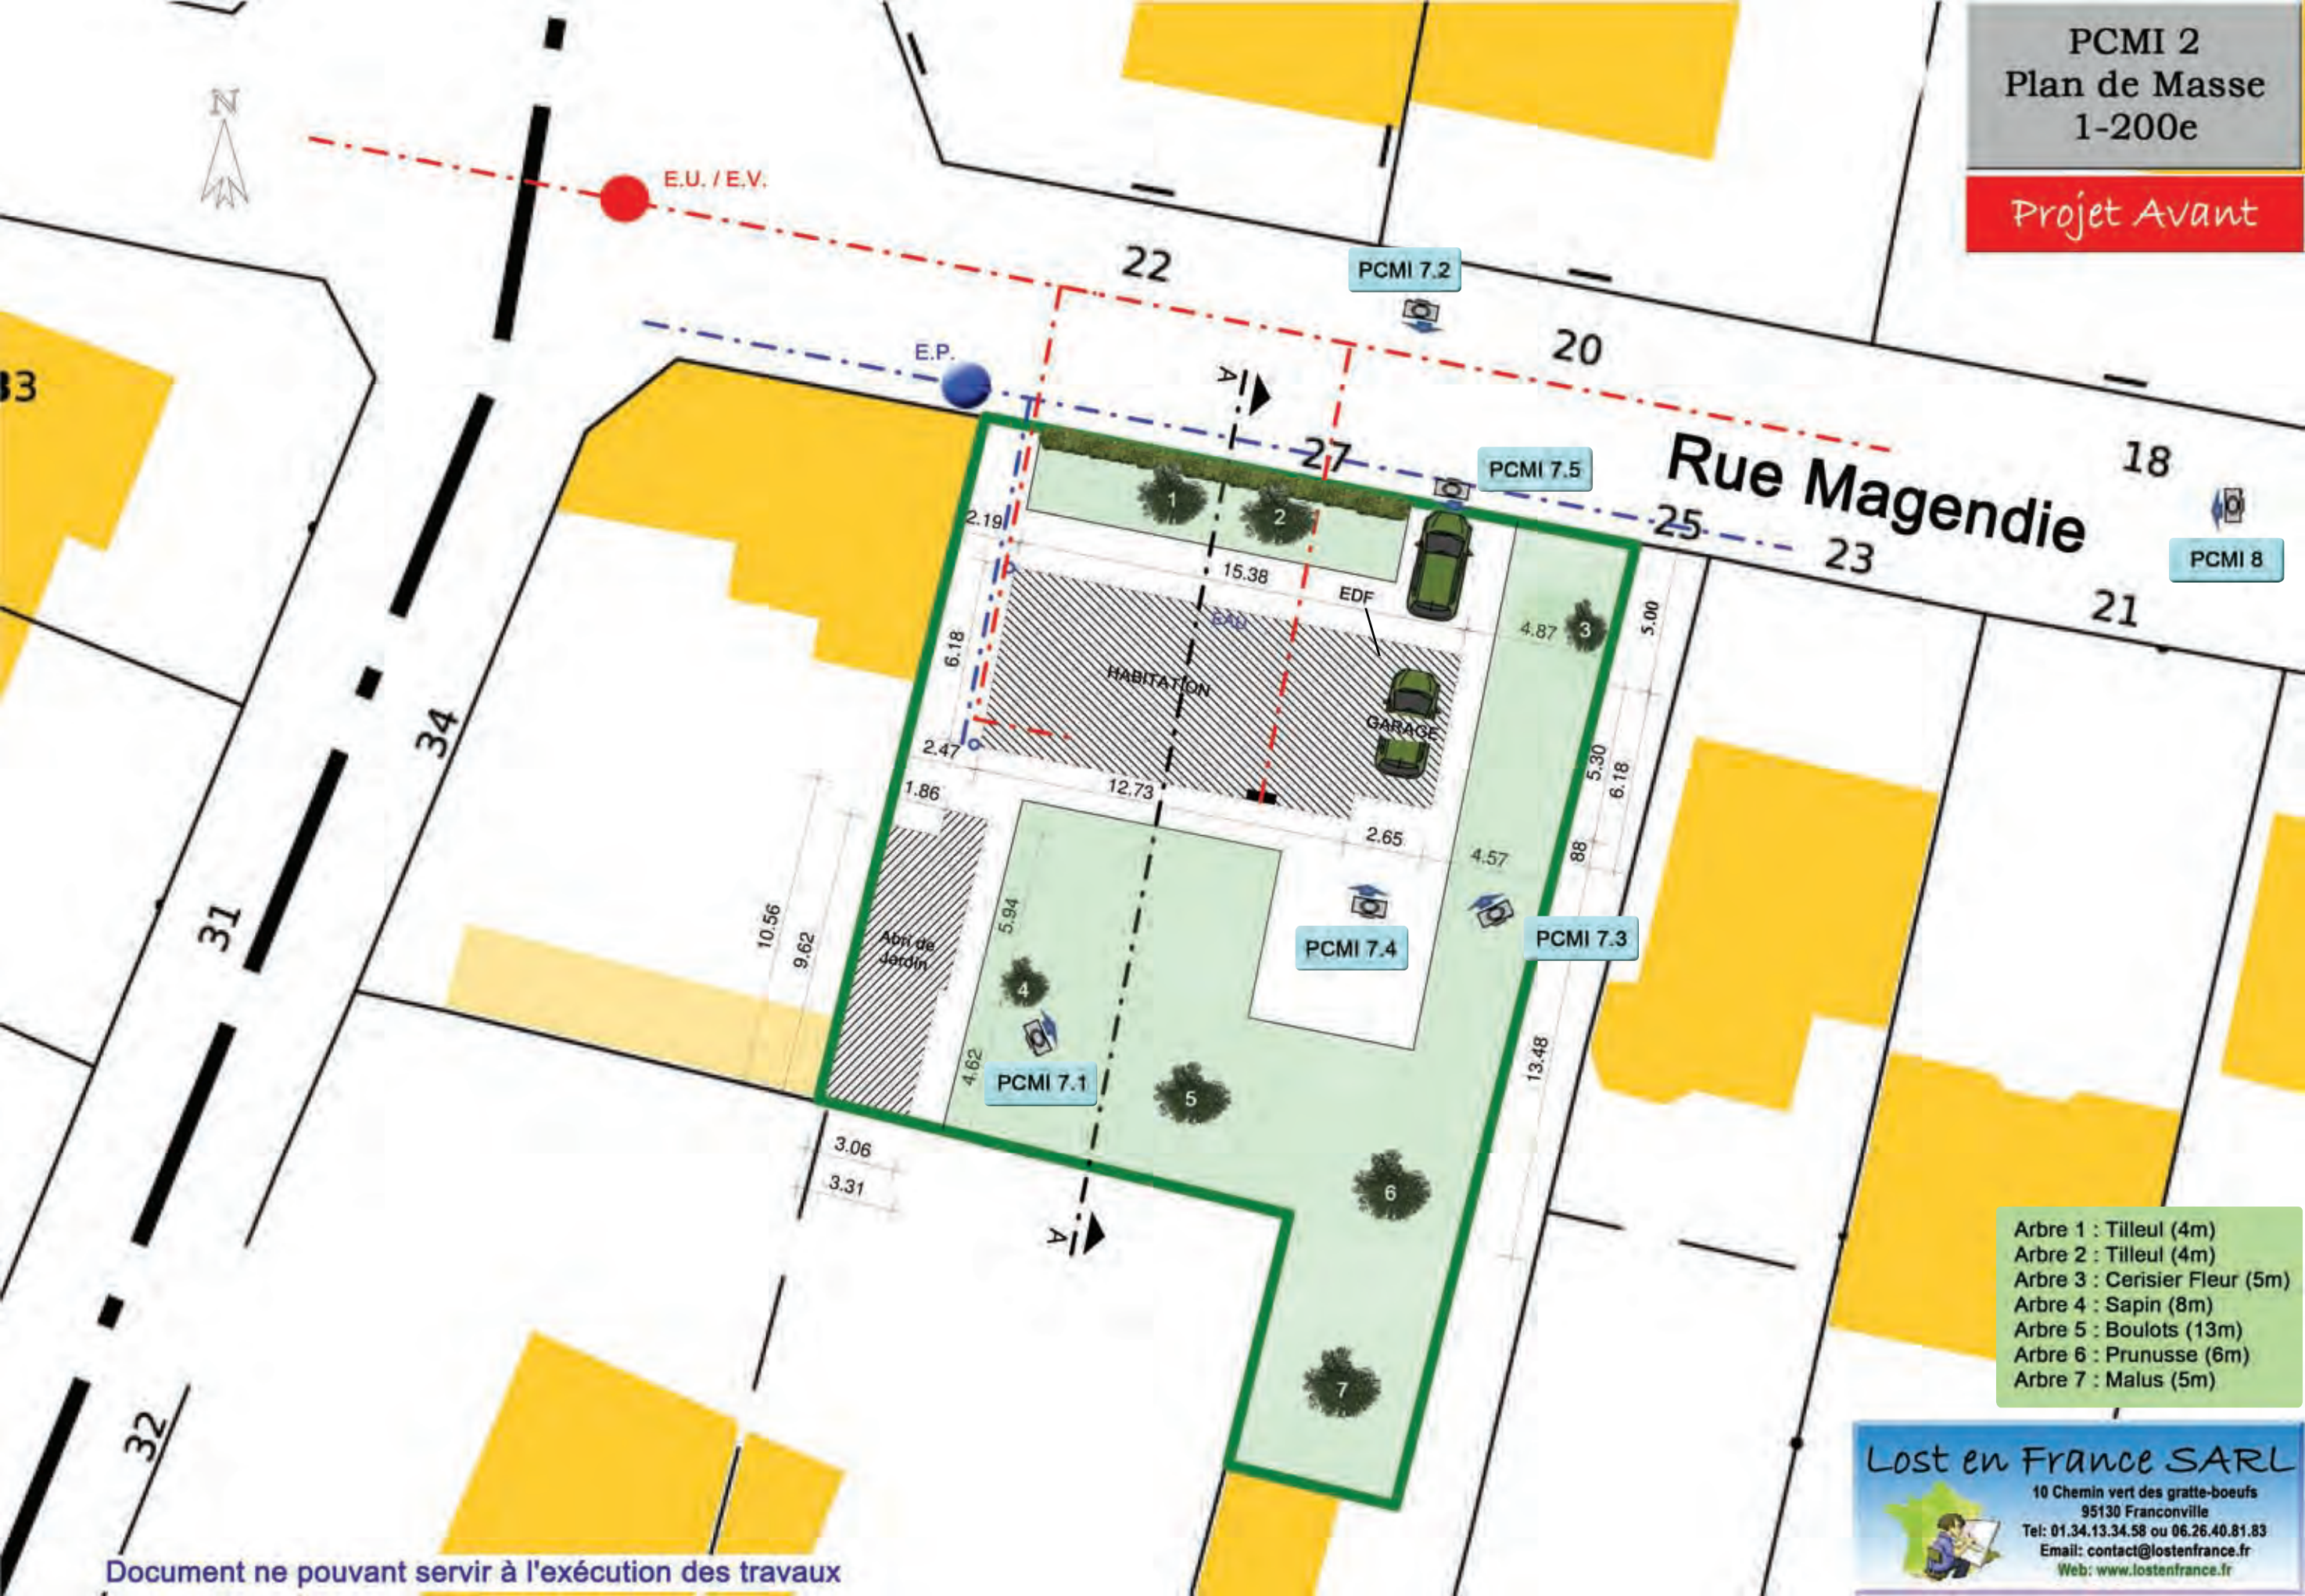

PCMI 1  
Plan de Situation  
1-1000<sup>e</sup>

Projet Avant

Références de la parcelle 000 AE 147

|                                     |                                  |
|-------------------------------------|----------------------------------|
| Référence cadastrale de la parcelle | 000 AE 147                       |
| Contenance cadastrale               | 599 mètres carrés                |
| Adresse                             | 27 RUE MAGENDIE<br>95110 SANNOIS |

- Arbre 1 : Tilleul (4m)
- Arbre 2 : Tilleul (4m)
- Arbre 3 : Cerisier Fleur (5m)
- Arbre 4 : Sapin (8m)
- Arbre 5 : Boulots (13m)
- Arbre 6 : Prunusse (6m)
- Arbre 7 : Malus (5m)

**Lost en France SARL**  
10 Chemin vert des gratte-boeufs  
95130 Franconville  
Tel: 01.34.13.34.58 ou 06.26.40.81.83  
Email: contact@lostenfrance.fr  
Web: www.lostenfrance.fr